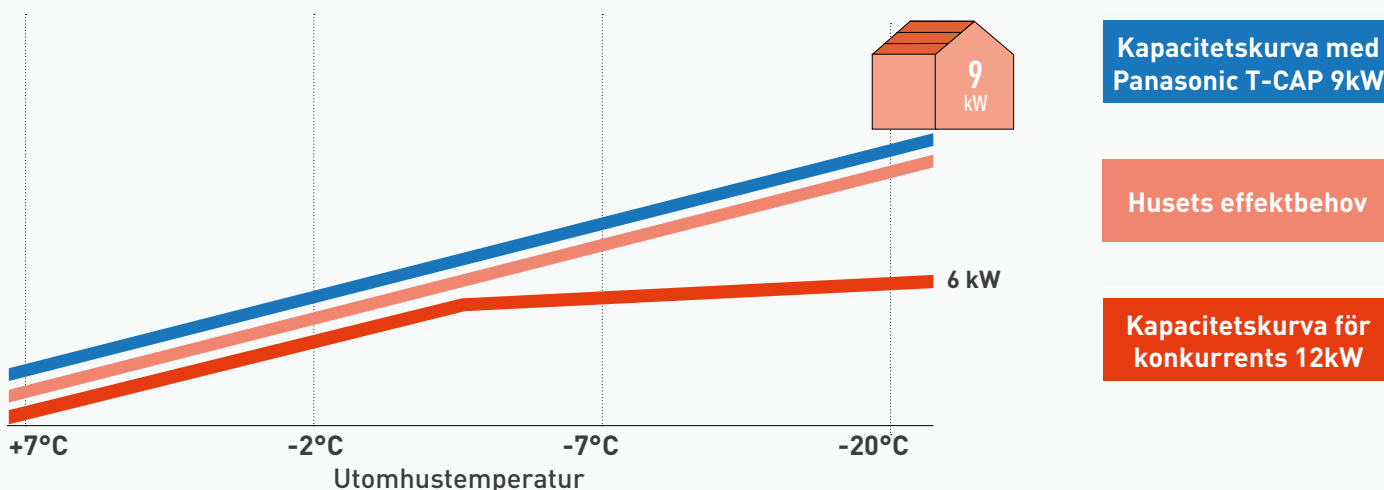

UNIK TEKNOLOGI – FÖR DEN MED HÖGA KRAV

För den som ställer höga krav på sin värmepump är modellen T-cap det perfekta valet. På Panasonic tycker vi att en värmepump i toppklass ska kunna leverera angiven kapacitet – utan att slå igång elpatronen.

Med vår unika teknologi kan värmepumpen leverera maximal kapacitet även vid -20 grader* – utan elpatron. Du ökar dina besparingar och slipper köpa en större storlek än du faktiskt behöver. På Panasonic betyder 9 kW T-Cap - 9 kW värme.

* Vid en framledningstemperatur på 35 grader