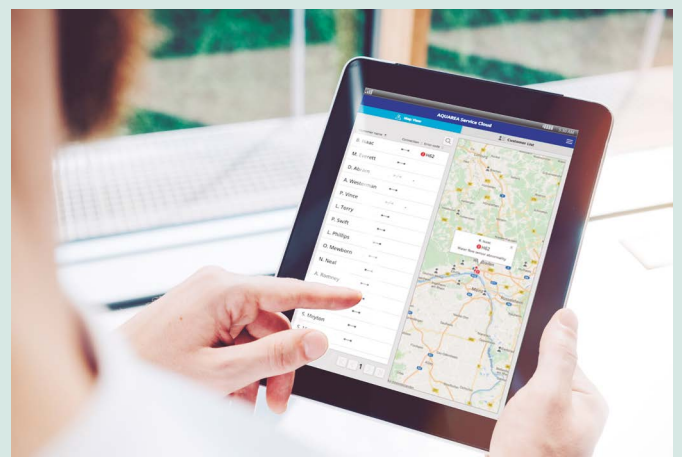

* Användargränssnittet kan ändras utan föregående meddelande.