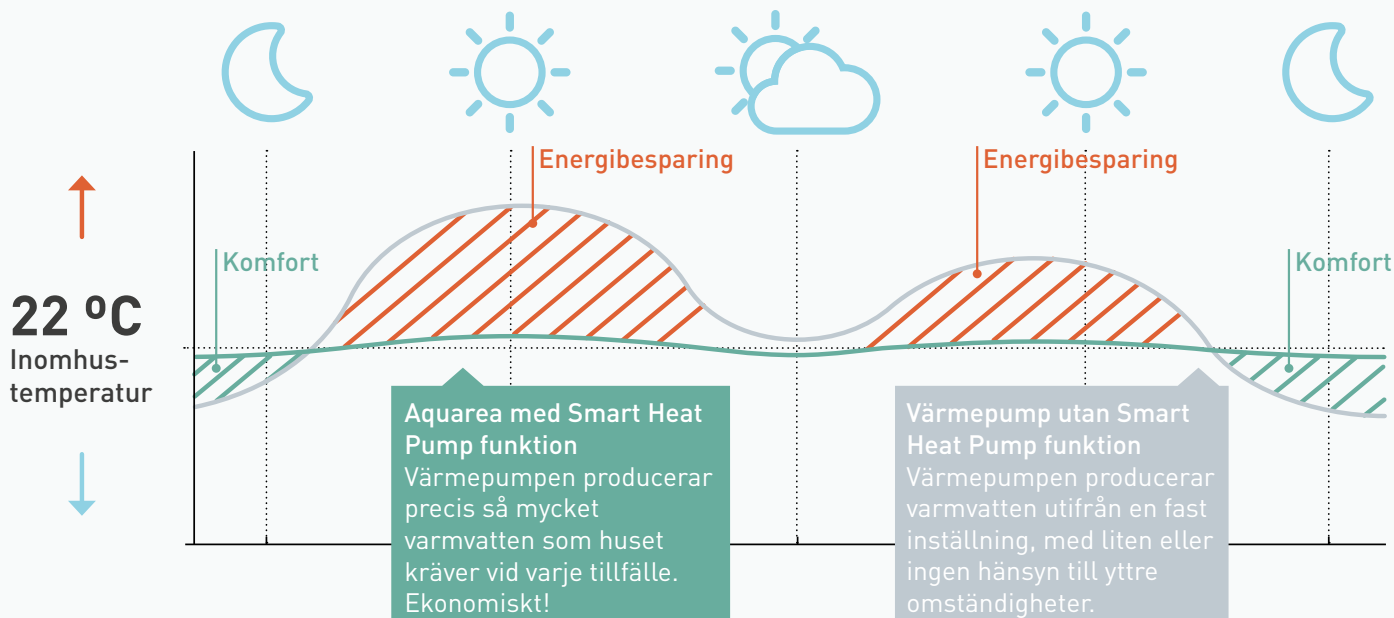

* Användargränssnittet kan ändras utan föregående meddelande.

SERVICE
FRÅN
DISTANS

LEVERERAR MAXIMALT -
ÄVEN VID -20 GRADER

SPARA ÄNNU MER...

Panasonics nya luft/vatten-värmepumpar har en unik förprogrammerad funktion som kallas Smart Heat pump.

Med hjälp av en sensor inomhus och den medföljande sensorn utomhus, gör värmepumpen anpassningar för att producera exakt den mängd värme som huset behöver just då. Varken mer eller mindre.

UNIK TEKNOLOGI – FÖR DEN MED HÖGA KRAV