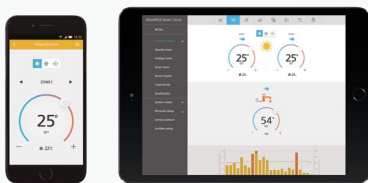

KVALITET FÖR
NORDISKT KLIMAT

ATT TILLVERKA VÄRMEPUMPAR FÖR DET NORDISKA KLIMATET KRÄVER BÅDE KUNSKAP OCH ERFARENHET

Den nordiska värmepumpen ska:

- Tåla att användas dygnet runt, året om
- Klara de tuffa miljökraven
- Leverera även vid riktigt låga temperaturer
- Sänka värmeförbrukningen – ordentligt!

1,000,000 :)
FLER ÄN 1 MILJON
KUNDER I NORDEN

AQUAREA SMART CLOUD: DAGENS OCH FRAMTIDENS MEST AVANCERADE VÄRMEREGLERING.

SE DEMO

Aquarea Cloud

Service och reparationer utan krångel

Med tillbehöret Aquarea Cloud får du både en praktisk fjärrstyrning för de tillfällen då du inte är hemma samt följa värmepumpens strömförbrukning. Om du väljer att ge din installatör tillgång till din värmepump via molnet får du även möjlighet till underhåll och felsökning på distans. Installatören kan till exempel justera inställningarna eller felsöka värmepumpen via sin dator och skulle en fysisk reparation eller service behövas, räcker det oftast med bara ett besök för att kunna färdigställa åtgärden.