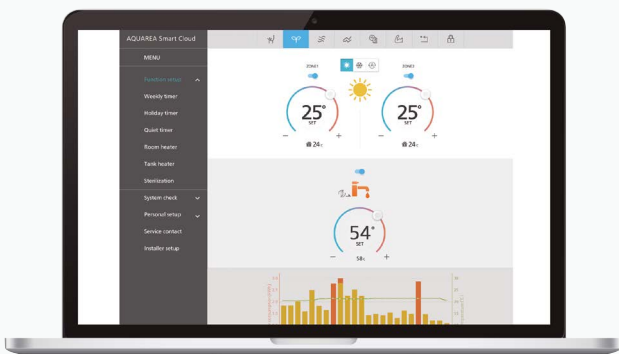

KVALITET FÖR
NORDISKT KLIMAT

ATT TILLVERKA VÄRMEPUMPAR FÖR DET NORDISKA KLIMATET KRÄVER BÅDE KUNSKAP OCH ERFARENHET

Den nordiska värmepumpen ska:

- Tåla att användas dygnet runt, året om
- Klara de tuffa miljökraven
- Leverera även vid riktigt låga temperaturer
- Sänka värmeförbrukningen – ordentligt!

1,000,000 :)
FLER ÄN 1 MILJON
KUNDER I NORDEN

AQUAREA SMART CLOUD: DAGENS OCH FRAMTIDENS MEST AVANCERADE VÄRMEREGLERING.

SE DEMO

Aquarea Cloud

Service och reparationer utan krångel

Med tillbehöret Aquarea Cloud får du både en praktisk fjärrstyrning för de tillfällen då du inte är hemma samt följa värmepumpens strömförbrukning. Om du väljer att ge din installatör tillgång till din värmepump via molnet får du även möjlighet till underhåll och felsökning på distans. Installatören kan till exempel justera inställningarna eller felsöka värmepumpen via sin dator och skulle en fysisk reparation eller service behövas, räcker det oftast med bara ett besök för att kunna färdigställa åtgärden.